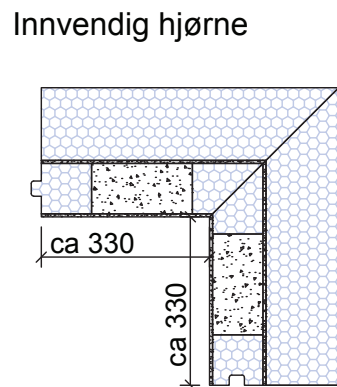

Garasjeelement

Vartdal Garasjeelement VG401, H= 400 for fjelltomt.

Tegn. nr:

Mål:

1:15

Dato:

27.01.2014

Tegnet av: