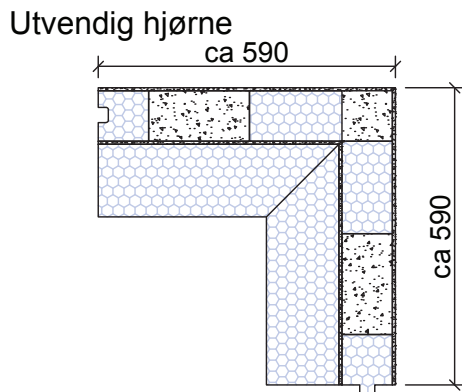

Garasjeelement

Vartdal Garasjeelement VG401, H= 400 for fjelltomt.

Tegn. nr:

Mål:

1:15

Dato:

27.01.2014

Tegnet av: