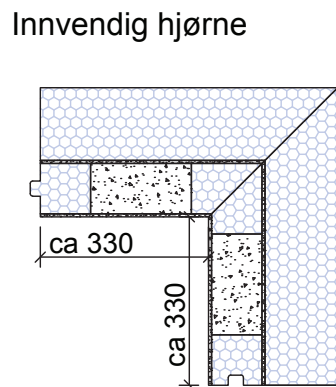

Garasjeelement

Vartdal Garasjeelement VG401, H= 400 for fjelltomt.

Tegn. nr:

Mål:

1:15

Dato:

27.01.2014

Tegnet av: