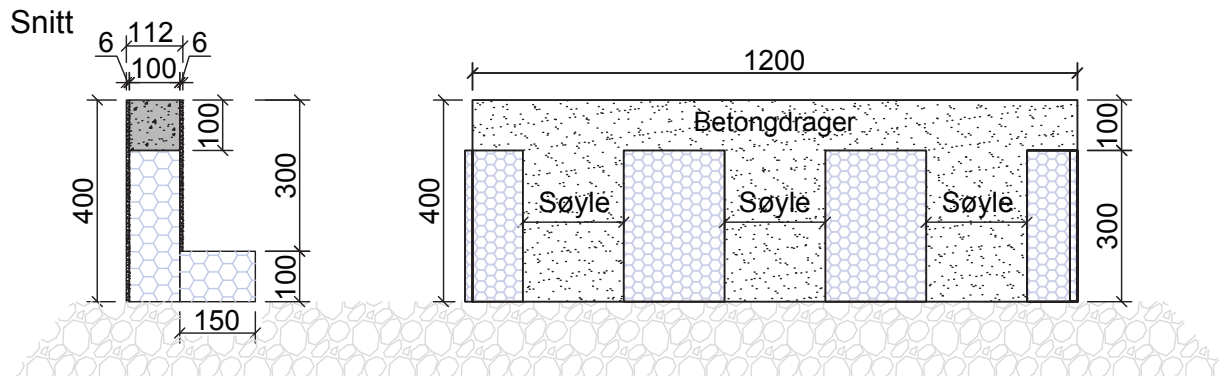

Garasjeelement

Vartdal Garasjeelement VG401, H= 400 for fjelltomt.

Tegn. nr:

Mål:

1:15

Dato:

27.01.2014

Tegnet av: