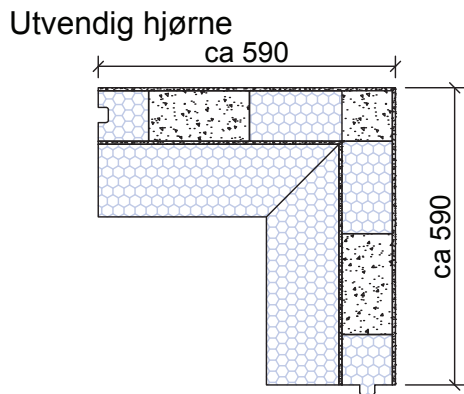

Garasjeelement

Vartdal Garasjeelement VG401, H= 400 for fjelltomt.

Tegn. nr:

Mål:

1:15

Dato:

27.01.2014

Tegnet av: